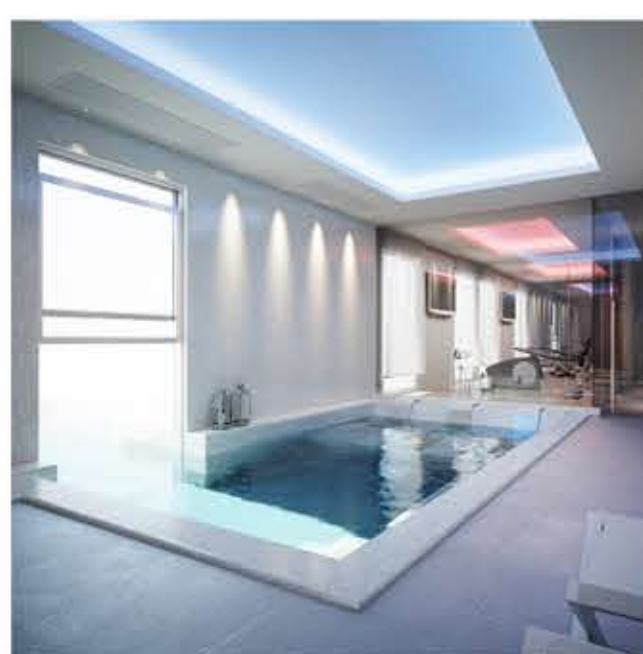

PER CHI È ALLA RICERCA DI UN WEEKEND INSOLITO

Casa Sull'Albero – Malgrate (LC)

Design moderno e funzionale unito a comfort e sostenibilità, per un soggiorno di altissimo livello sul Lago di Como.

All'interno del cofanetto: Hotel Insoliti

[SCOPRI](#)

SCEGLI IL TUO COFANETTO

L'emozione di un viaggio è sempre un regalo straordinario.

Condividi Boscolo con i tuoi amici